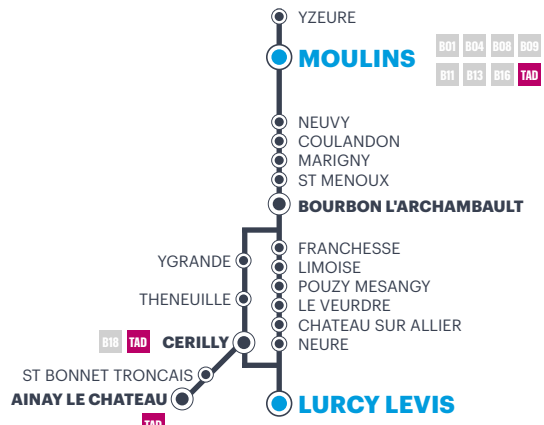

Les jours de circulation des services sont abrégés comme suit :
L : lundi* / **M** : mardi* / **Me** : mercredi* / **J** : jeudi* / **V** : vendredi* / **S** : samedi* / **D** : dimanche*
* sauf jours de fête

Calendrier des vacances scolaires
Rentrée scolaire : lundi 4 septembre
Toussaint : du samedi 21 octobre au lundi 6 novembre 2023
Noël : du samedi 23 décembre 2023 au lundi 8 janvier 2024
Hiver : du samedi 17 février au lundi 4 mars 2024
Printemps : du samedi 13 avril au lundi 29 avril 2024
Pont de l'ascension du 10 au 11 mai 2024
Été : samedi 6 juillet 2024

Tarifification
Ticket unité / **2€**
Titre "10 tickets unités" / **20€***
Abonnement hebdomadaire / **16€***
Abonnement mensuel / **40€***

Bon à savoir
La carte peut contenir des titres de transport de différents réseaux de la région Auvergne-Rhône-Alpes (TER ferrés, Citéa, Tout'en bus...).

- ① Service ne fonctionnant pas les jours de sortie des internes
- ② Service d'internes fonctionnant le vendredi ou les jours de sortie des internes autre qu'un vendredi
- ③ Fonctionne uniquement en période de cure
- ④ Réserve obligatoire au plus tard la veille avant 17h du lundi au vendredi et avant 12h le samedi. Appelez au 04 8000 7000

♿ Véhicule équipé PMR (Tous les arrêts ne sont pas accessibles aux véhicules PMR)
Ne prend pas en charge les objets volumineux

Ces horaires sont donnés à titre indicatif et sont susceptibles d'être modifiés.
Renseignements horaires
laregionvustransporte.fr
Renseignements techniques
transports03@auvergnerrhonealpes.fr