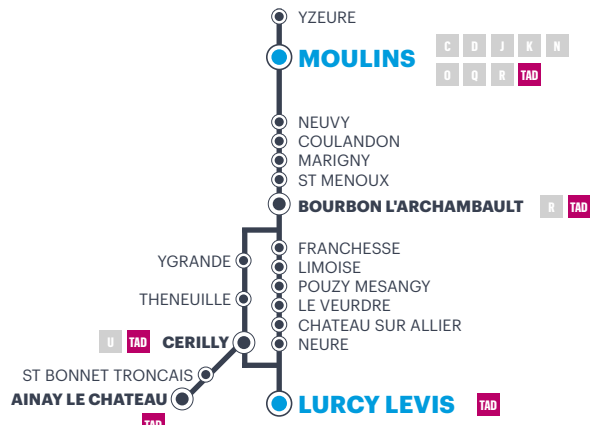

Calendrier des vacances scolaires
Rentrée scolaire : jeudi 1er septembre
Toussaint : du samedi 22 octobre au lundi 7 novembre 2022
Noël : du samedi 17 décembre 2022 au mardi 3 janvier 2023
Hiver : du samedi 4 février au lundi 20 février 2023
Printemps : du samedi 4 avril au lundi 24 avril 2023
Pont de l'ascension du 18 au 20 mai 2023
Été : samedi 8 juillet 2023

Tarifification
Ticket unité / **2€**
Titre "10 tickets unités" / **20€***
Abonnement hebdomadaire / **16€***
Abonnement mensuel / **40€***

*Carte OURA obligatoire.
Coût de la carte 5 €

Carte OURA
La carte OURA est le support billettique du réseau Car Région Allier. Elle est obligatoire pour tout achat d'abonnement et pour pouvoir bénéficier de la tarification sociale. Elle vous permet aussi de charger des tickets "10 voyages". La carte OURA est personnelle (durée de validité de 5 ans). Vous pouvez l'obtenir :
• sur le site oura.com
• ou pour une demande de carte tarif réduit par correspondance (formulaire disponible sur le site auvergnerhonealpes.fr rubrique "transports").
• 1er demande et renouvellement : 5€
En cas de vol ou de perte, votre carte peut être bloquée (duplicata : 8€).

Bon à savoir
La carte peut contenir des titres de transport de différents réseaux de la région Auvergne-Rhône-Alpes (TER ferrés, Citéa, Tout'en bus...).

① Service ne fonctionnant pas les jours de sortie des internes
② Service d'internes fonctionnant le vendredi ou les jours de sortie des internes autre qu'un vendredi
③ fonctionne uniquement en période de cure
④ Réservation obligatoire au plus tard la veille avant 17h du lundi au vendredi et avant 12h le samedi. Appelez au 04 73 31 82 00

♿ Véhicule équipé PMR (Tous les arrêts ne sont pas accessibles aux véhicules PMR)
Ne prend pas en charge les objets volumineux

Ces horaires sont donnés à titre indicatif et sont susceptibles d'être modifiés.
Renseignements horaires
auvergnerhonealpes.fr
Renseignements techniques
transports03@auvergnerhonealpes.fr