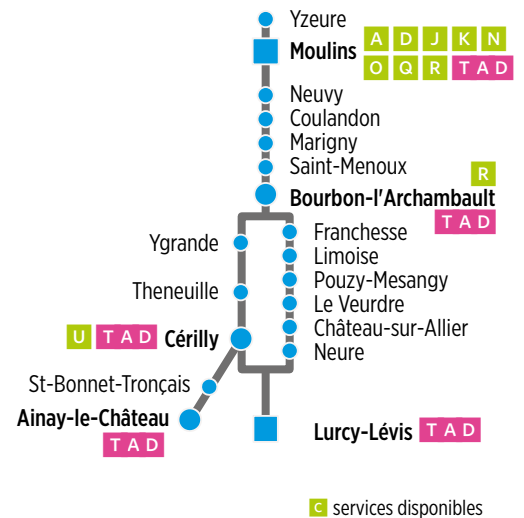

☉ Réservation obligatoire au plus tard la veille, avant 17h du lundi au vendredi et avant 12h le samedi. Appelez au :

0800 800 966 Service & appel gratuits

1. 1 correspondance à Cérilly avec la ligne scolaire (214/3) pour Montluçon à 6h15
2. 2 service d'internes fonctionnant le lundi ou les jours de rentrée autres qu'un lundi